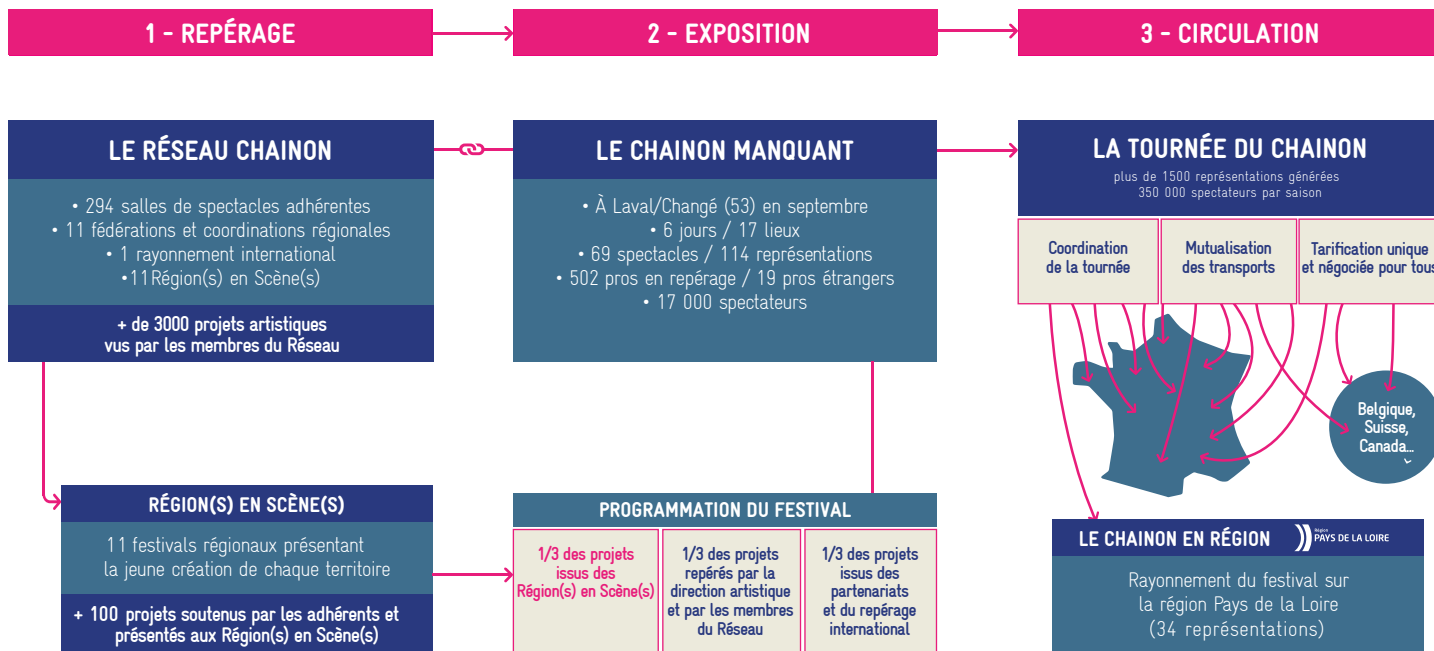

UN CIRCUIT CULTUREL ÉQUITABLE ET SOLIDAIRE

VOUS ÊTES UNE SALLE DE SPECTACLE ? ADHÉREZ AU RÉSEAU CHAINON !

L'adhésion au **Réseau Chainon** s'effectue en région via les Fédérations Régionales ou directement au national s'il n'existe pas de fédération sur votre territoire.

Elle permet :

- de participer au repérage artistique en proposant les artistes que vous accompagnez sur votre territoire.
- de découvrir sur quelques jours une sélection artistique pluridisciplinaire (autour de 100 projets) issue d'un dispositif original de repérage par le regard croisé de plus de 294 programmeurs.
- de participer à la vie de l'association et d'avoir un droit de vote aux Assemblées Générales du **Réseau Chainon**.
- de participer à la Tournée du Chainon et de bénéficier de tarifs négociés (de 10% à 40%) sur les prix des spectacles. L'organisation des tournées s'inscrit dans le cadre de réunions de programmation région par région en présence des adhérents du territoire.
- de profiter des mutualisations sur les transports générées par les tournées entre adhérents.
- de profiter d'échanges et d'expertises sur la qualité artistique de spectacles auprès des autres adhérents, d'experts sur chaque discipline et du responsable artistique du Réseau mandaté pour couvrir les grands événements culturels.
- d'avoir un tarif préférentiel de 65€ (au lieu de 130€) pour accéder au **Festival du Chainon Manquant**.
- d'avoir un accès prioritaire au système de réservation en ligne pour vos choix de spectacles sur le festival.