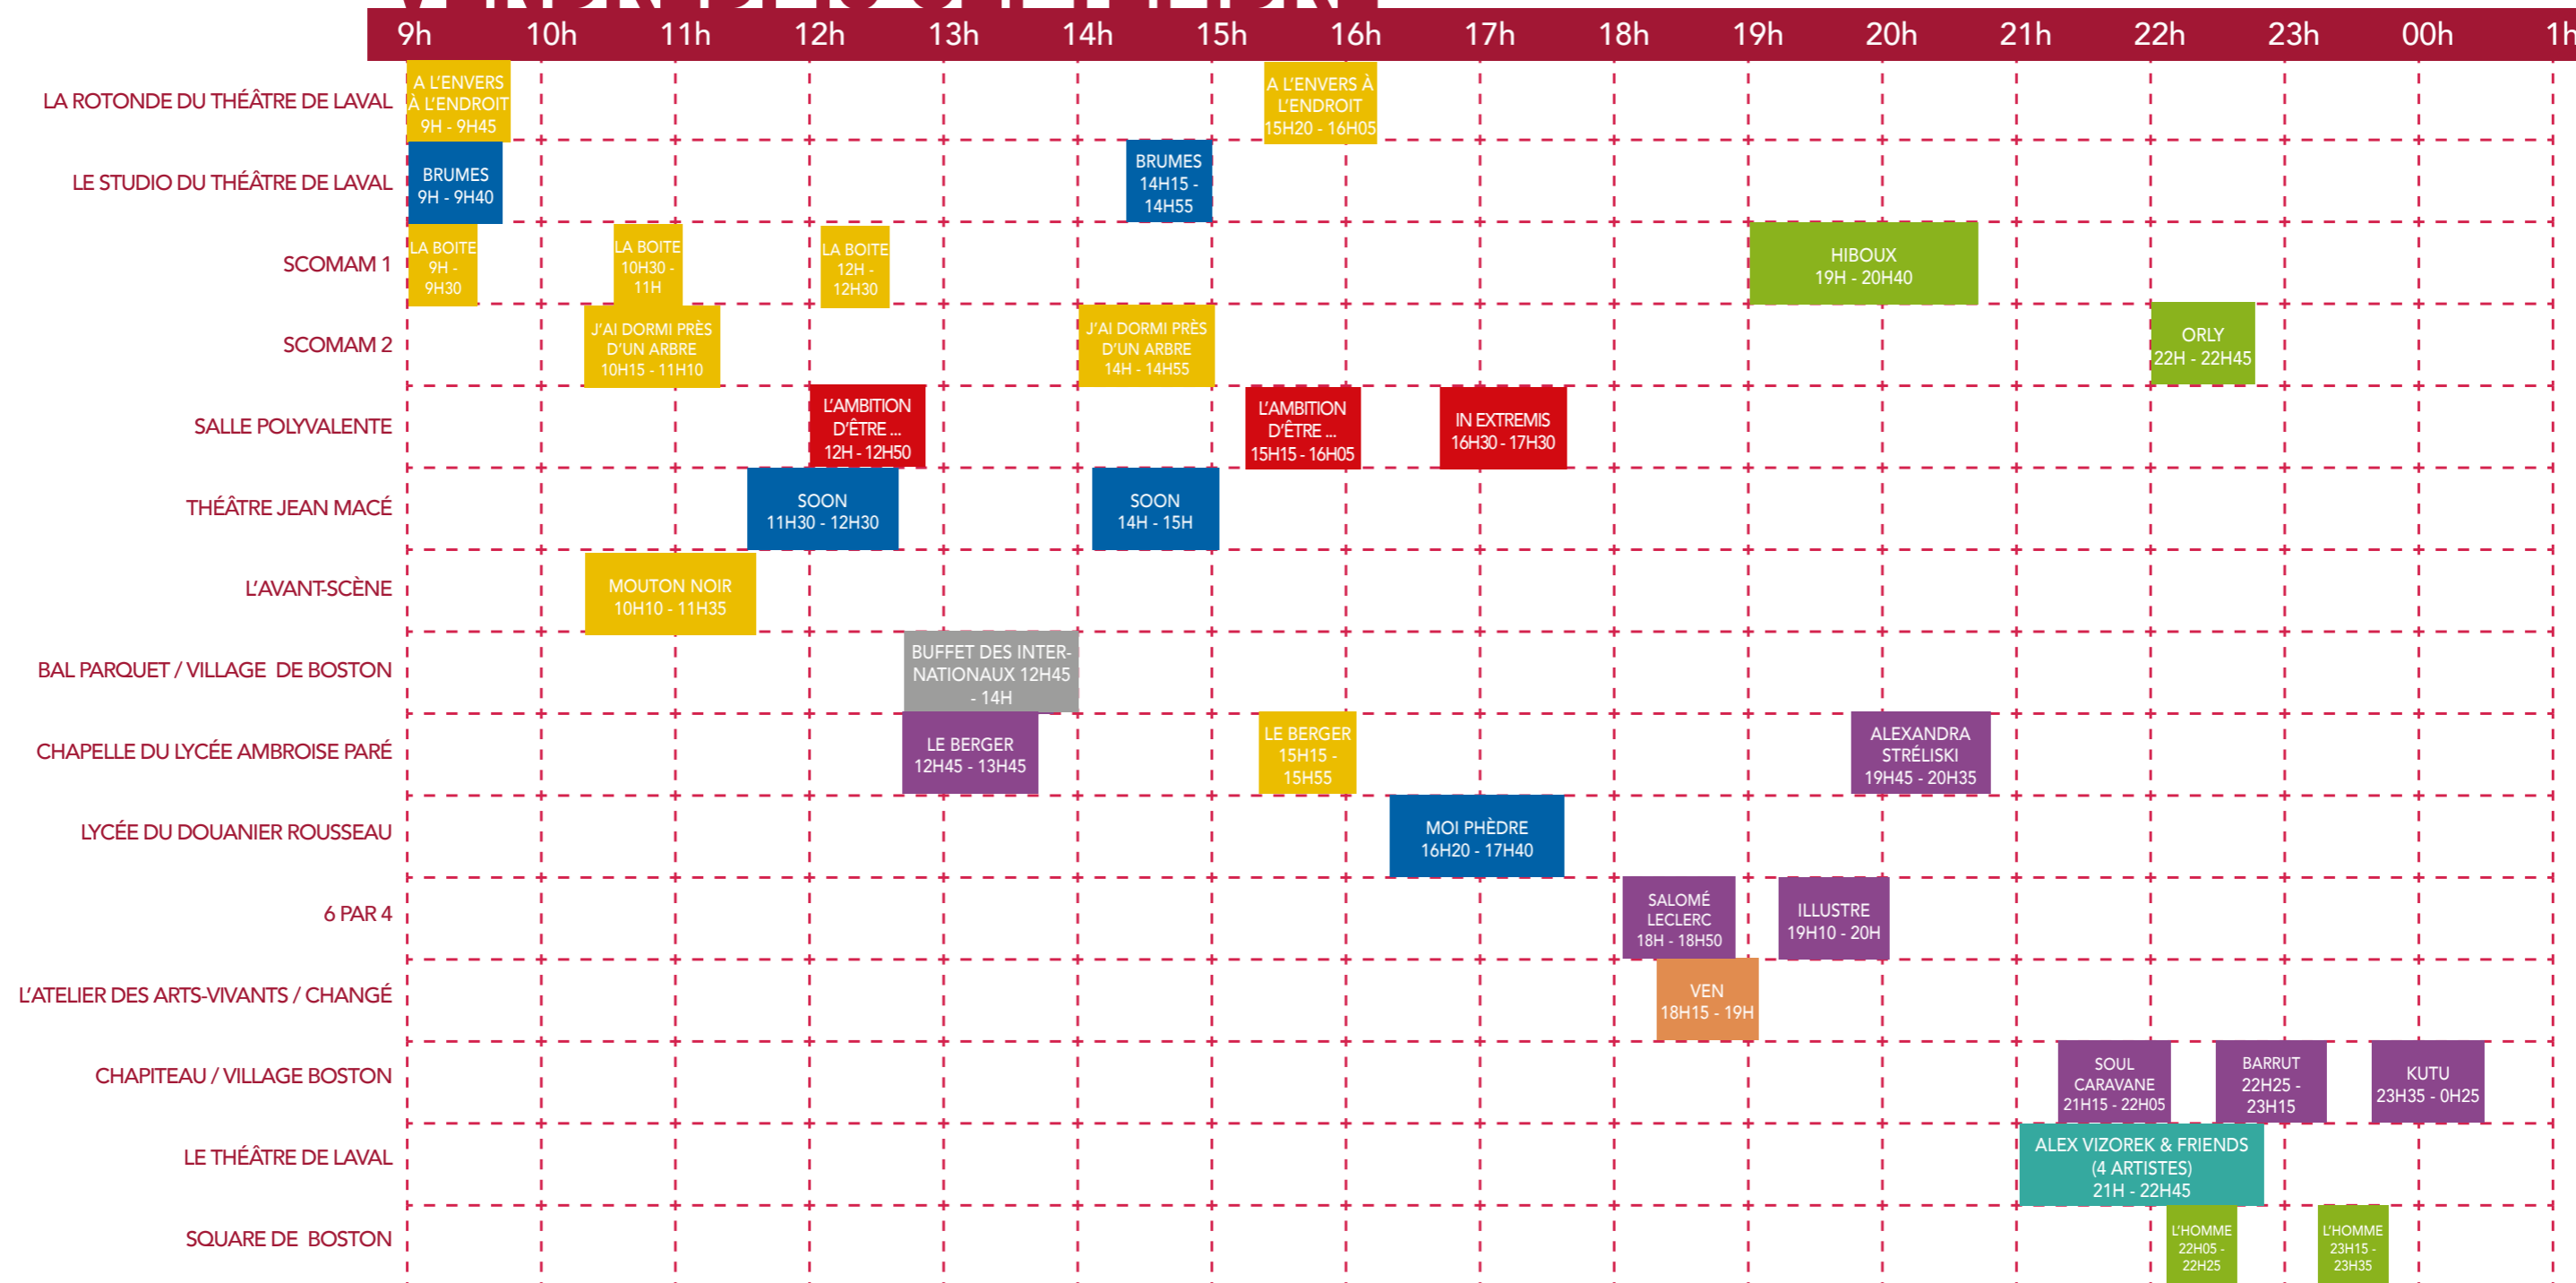

MARDI 13 SEPTEMBRE

	9h	10h	11h	12h	13h	14h	15h	16h	17h	18h	19h	20h	21h	22h	23h	00h	1h
STUDIO DE DANSE - LE THÉÂTRE DE LAVAL						RÉUNION RÉSEAU CHAINON 14H - 16H											
THÉÂTRE JEAN MACÉ								D'ECKMÜHL À ECKMÜHL 16H-17H			D'ECKMÜHL À ECKMÜHL 19H - 20H						
LA ROTONDE DU THÉÂTRE DE LAVAL								UN OCÉAN D'AMOUR 16H-16H50			UN OCÉAN D'AMOUR 19H - 19H50						
L'AVANT-SCÈNE									LA POÉSIE DE L'ÉCHEC 17H20-18H40								
ESPLANADE DU CHÂTEAU-NEUF										QUIZÀS 17H30-18H25		QUIZÀS 20H10-21H05					
LYCÉE DU DOUANIER ROUSSEAU													LA DISPUTE 21H15 - 22H25				
LE THÉÂTRE DE LAVAL													080 21H15-22H15				

JEUDI 15 SEPTEMBRE

	9h	10h	11h	12h	13h	14h	15h	16h	17h	18h	19h	20h	21h	22h	23h	00h	1h	
LE STUDIO DU THÉÂTRE DE LAVAL	SEUIL 09H - 10H30					SEUIL 14H - 15H30												
LYCÉE DE L'IMMACULÉE CONCEPTION				ORLY 11H45 - 12H30				ORLY 15H50 - 16H35										
THÉÂTRE JEAN MACÉ	TOI GAVROCHE 9H10 - 10H10							TOI GAVROCHE 15H40 - 16H40										
CHAPITEAU DU SQUARE DE BOSTON		L'OGRE DE PAPIER 10H30 - 11H30									FRED BLIN 19H - 20H20							
CHAPELLE DU LYCÉE AMBROISE PARÉ					KHAM MESLIEN 12H45 - 13H35				DAFNÉ KRITHARAS 17H - 17H50									
LYCÉE DU DOUANIER ROUSSEAU				MOLO(KHEYA) 11H50 - 12H35				MOLO(KHEYA) 15H50 - 16H35										
LA ROTONDE DU THÉÂTRE DE LAVAL		BOB ET MOI 10H45 - 12H							BOB ET MOI 17H - 18H15									
L'AVANT-SCÈNE						INTO THE GROOVE 13H45 - 15H25												
6 PAR 4										TEMPO TEMPO 18H - 18H50		OZMA 19H10 - 20H						
SCOMAM	SUR LE CHEMIN ... 09H - 10H						SUR LE CHEMIN ... 14H15 - 15H15						LA VEILLÉE 20H15 - 22H15					
LE THÉÂTRE DE LAVAL													TUMULTE 21H - 22H					
L'ATELIER DES ARTS-VIVANTS - CHANGÉ															UNA BESTIA 21H - 21H50			

VENDREDI 16 SEPTEMBRE

SAMEDI 17 SEPTEMBRE

DIMANCHE 18 SEPTEMBRE