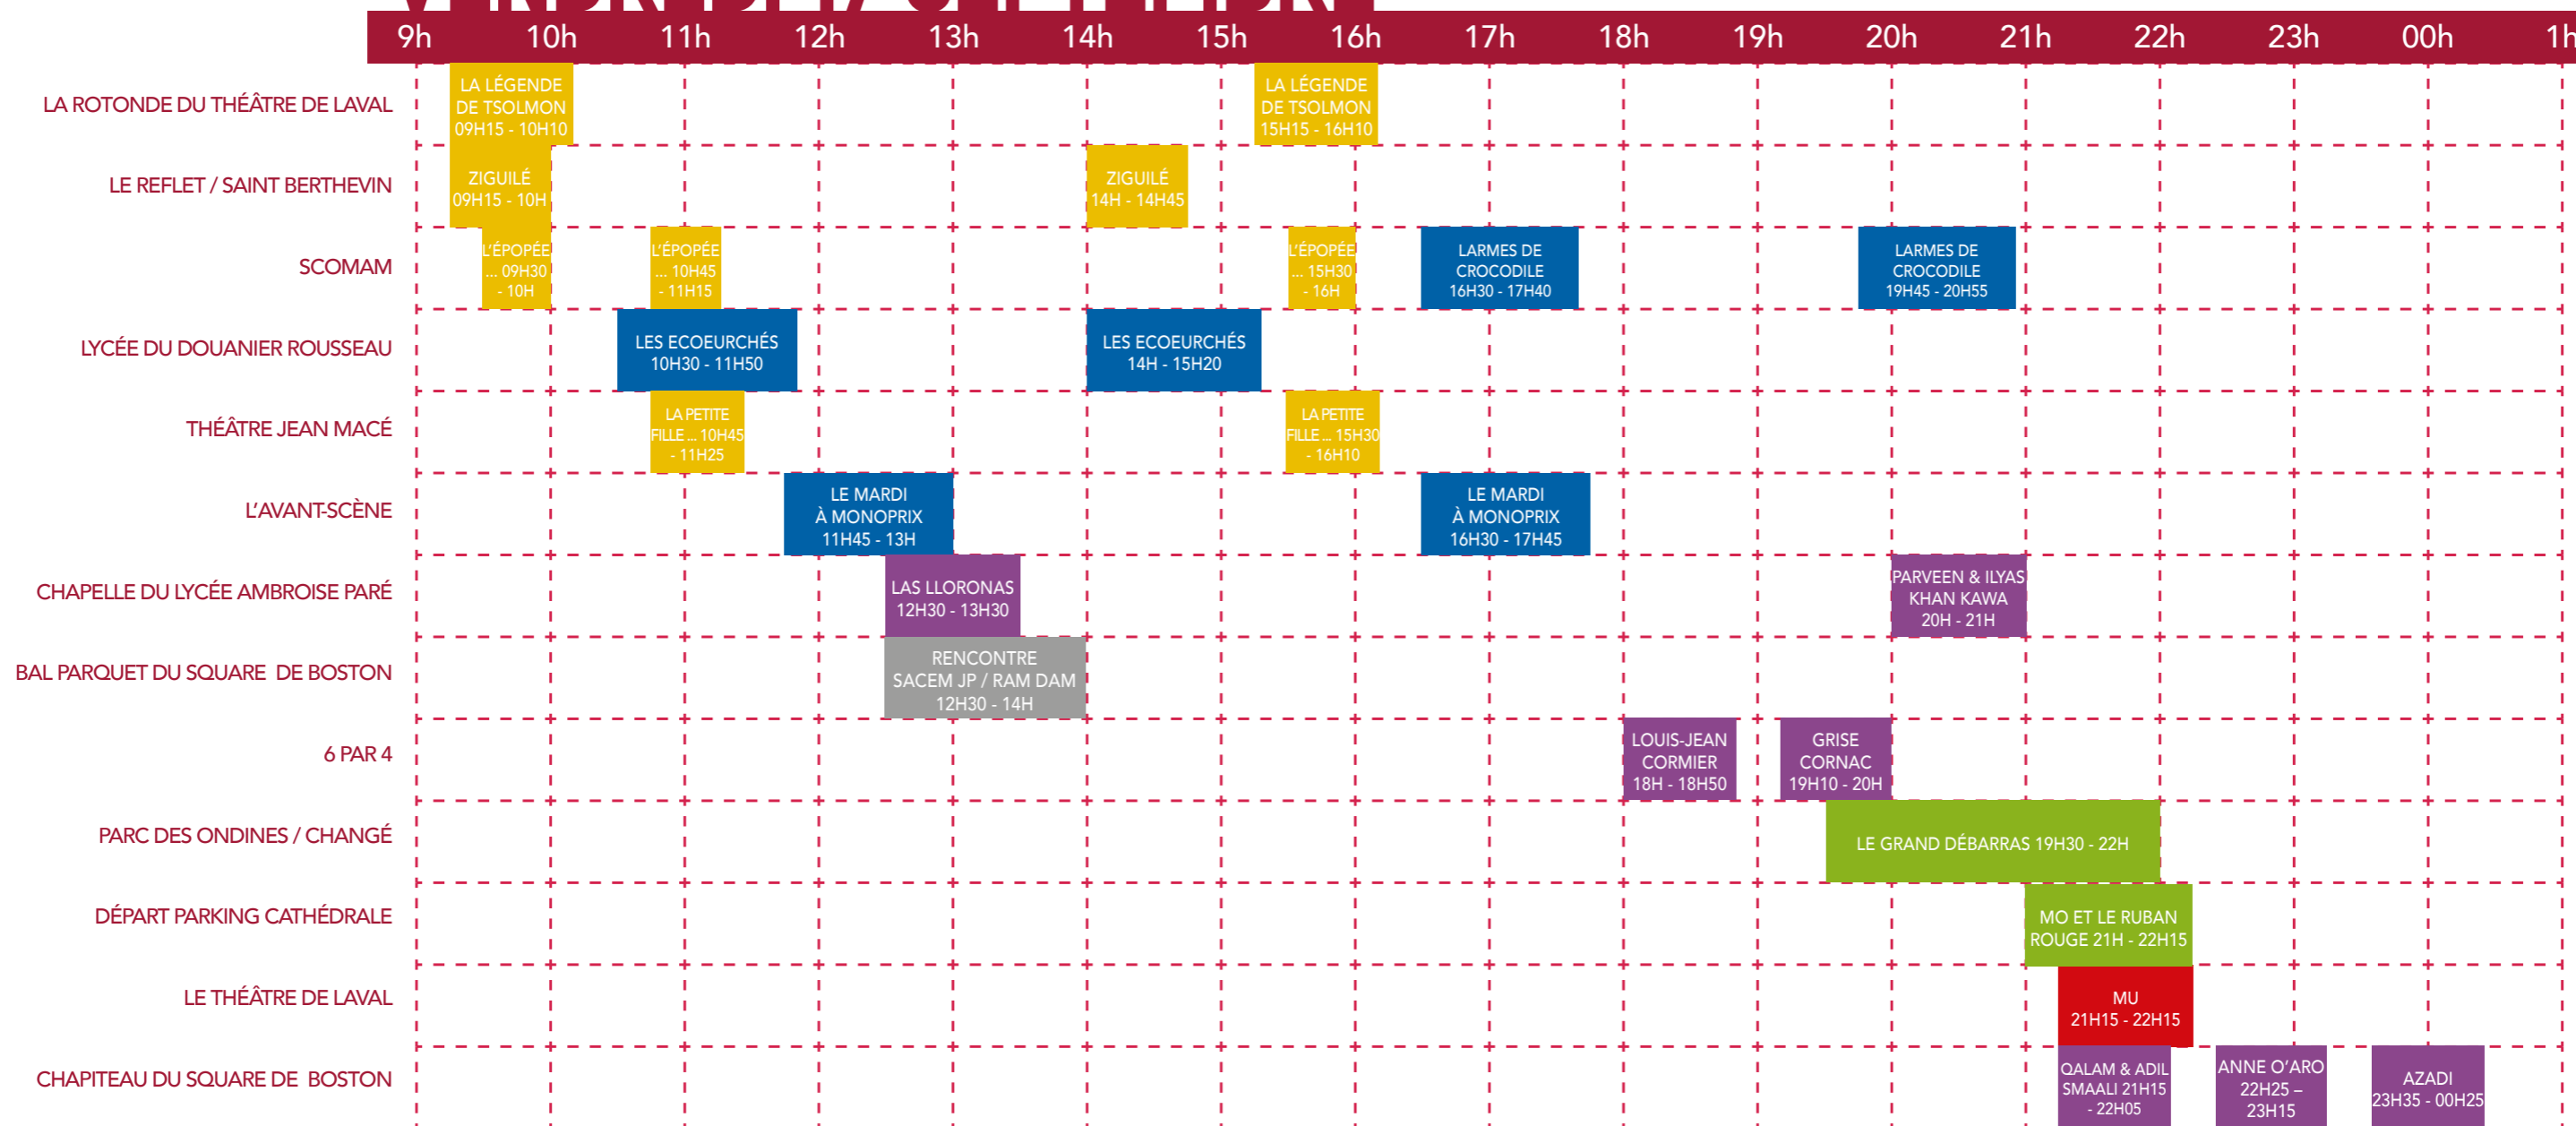

VENDREDI 17 SEPTEMBRE