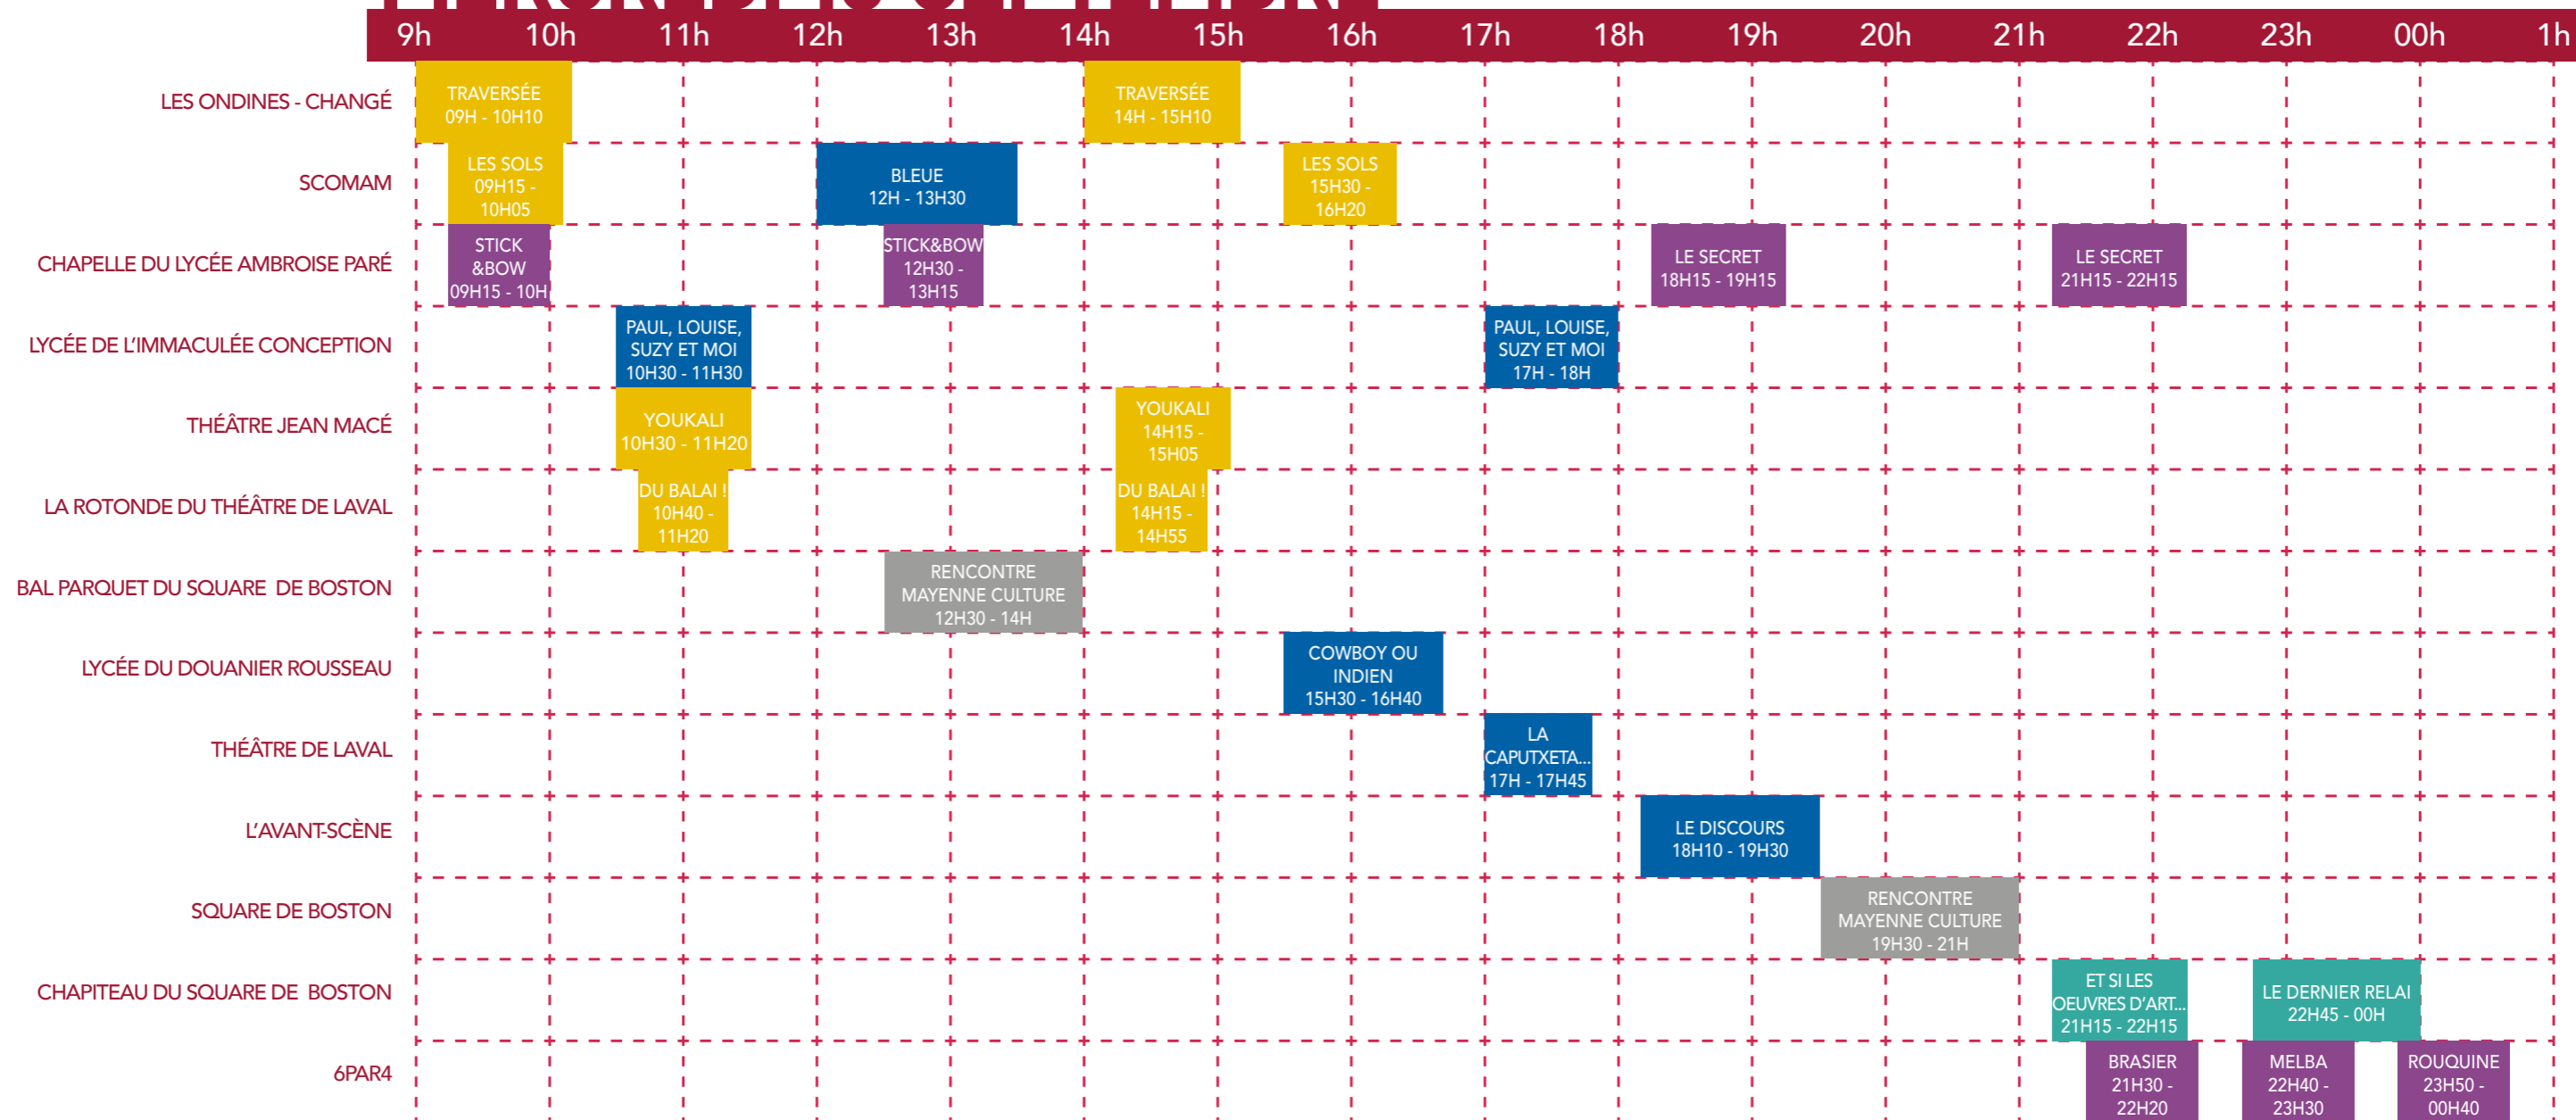

MARDI 14 SEPTEMBRE

	9h	10h	11h	12h	13h	14h	15h	16h	17h	18h	19h	20h	21h	22h	23h	00h	1h
STUDIO DE DANSE - LE THÉÂTRE DE LAVAL						RÉUNION RÉSEAU CHAINON 14H - 16H											
THÉÂTRE JEAN MACÉ								LES GÉANTES 16H-17H10				LES GÉANTES 19H20-20H30					
LA ROTONDE DU THÉÂTRE DE LAVAL								J.C. 16H-17H10				J.C. 19H15 - 20H25					
L'AVANT-SCÈNE										VARIÉTÉ 17H40-18H45				VARIÉTÉ 21H-22H05			
ESPLANADE DU CHÂTEAU-NEUF										PALETTE(S) 17H30-18H	FIBRE 18H05 - 18H40	PALETTE(S) 19H15-19H45	FIBRE 19H50-20H25				
LYCÉE DU DOUANIER ROUSSEAU										TANT QU'IL Y AURA DES BREBIS 17H30-18H50			TANT QU'IL Y AURA DES BREBIS 21H-22H20				
LE THÉÂTRE DE LAVAL														SMASHED 21H15-22H15			

MERCREDI 15 SEPTEMBRE

JEUDI 16 SEPTEMBRE

	9h	10h	11h	12h	13h	14h	15h	16h	17h	18h	19h	20h	21h	22h	23h	00h	1h	
LA ROTONDE DU THÉÂTRE DE LAVAL	COUCOU 09H - 9H35		COUCOU 10H30 - 11H05					COUCOU 15H30 - 16H05										
LYCÉE DE L'IMMACULÉE CONCEPTION	LA REPRO- DUCTION... 09H - 09H45							LA REPRO- DUCTION... 15H30 - 16H15										
LES ONDINES / CHANGÉ	TCHATCHE 09H - 9H45					TCHATCHE 14H - 14H45												
CHAPITEAU DU SQUARE DE BOSTON		TASCABILISSIMO 10H - 11H							DERVICHE 16H40 - 17H50							J'AURAIS PRÉFÉRÉ... 21H30 - 22H30		
CHAPELLE DU LYCÉE AMBROISE PARÉ		DON QUICHOTTE 10H - 10H50			DON QUI- CHOTTE 12H45 - 13H35							PIANOÏD 20H - 21H						
LYCÉE DU DOUANIER ROUSSEAU			JIMMY ET SES SOEURS 11H20 - 12H25					JIMMY ET SES SOEURS 15H20 - 16H25										
THÉÂTRE JEAN MACÉ			UNE GOUTTE D'EAU DANS UN NUAGE 11H20 - 12H30								UNE GOUTTE D'EAU DANS UN NUAGE 18H10 - 19H20							
BAL PARQUET DU SQUARE DE BOSTON				BUFFET DES INTERNATIONAUX 12H30 - 14H														
L'AVANT-SCÈNE						A CEUX QUI NOUS ONT OFFENSÉS 14H - 15H05			A CEUX QUI NOUS ONT OFFENSÉS 16H45 - 17H50									
6 PAR 4										MUDDY GURDY 18H - 18H50		THE SELENITES BAND 19H10 - 20H						
SCOMAM												BRUT 20H - 20H55						
LE THÉÂTRE DE LAVAL																TOUS POUR UN 21H20 - 22H20		