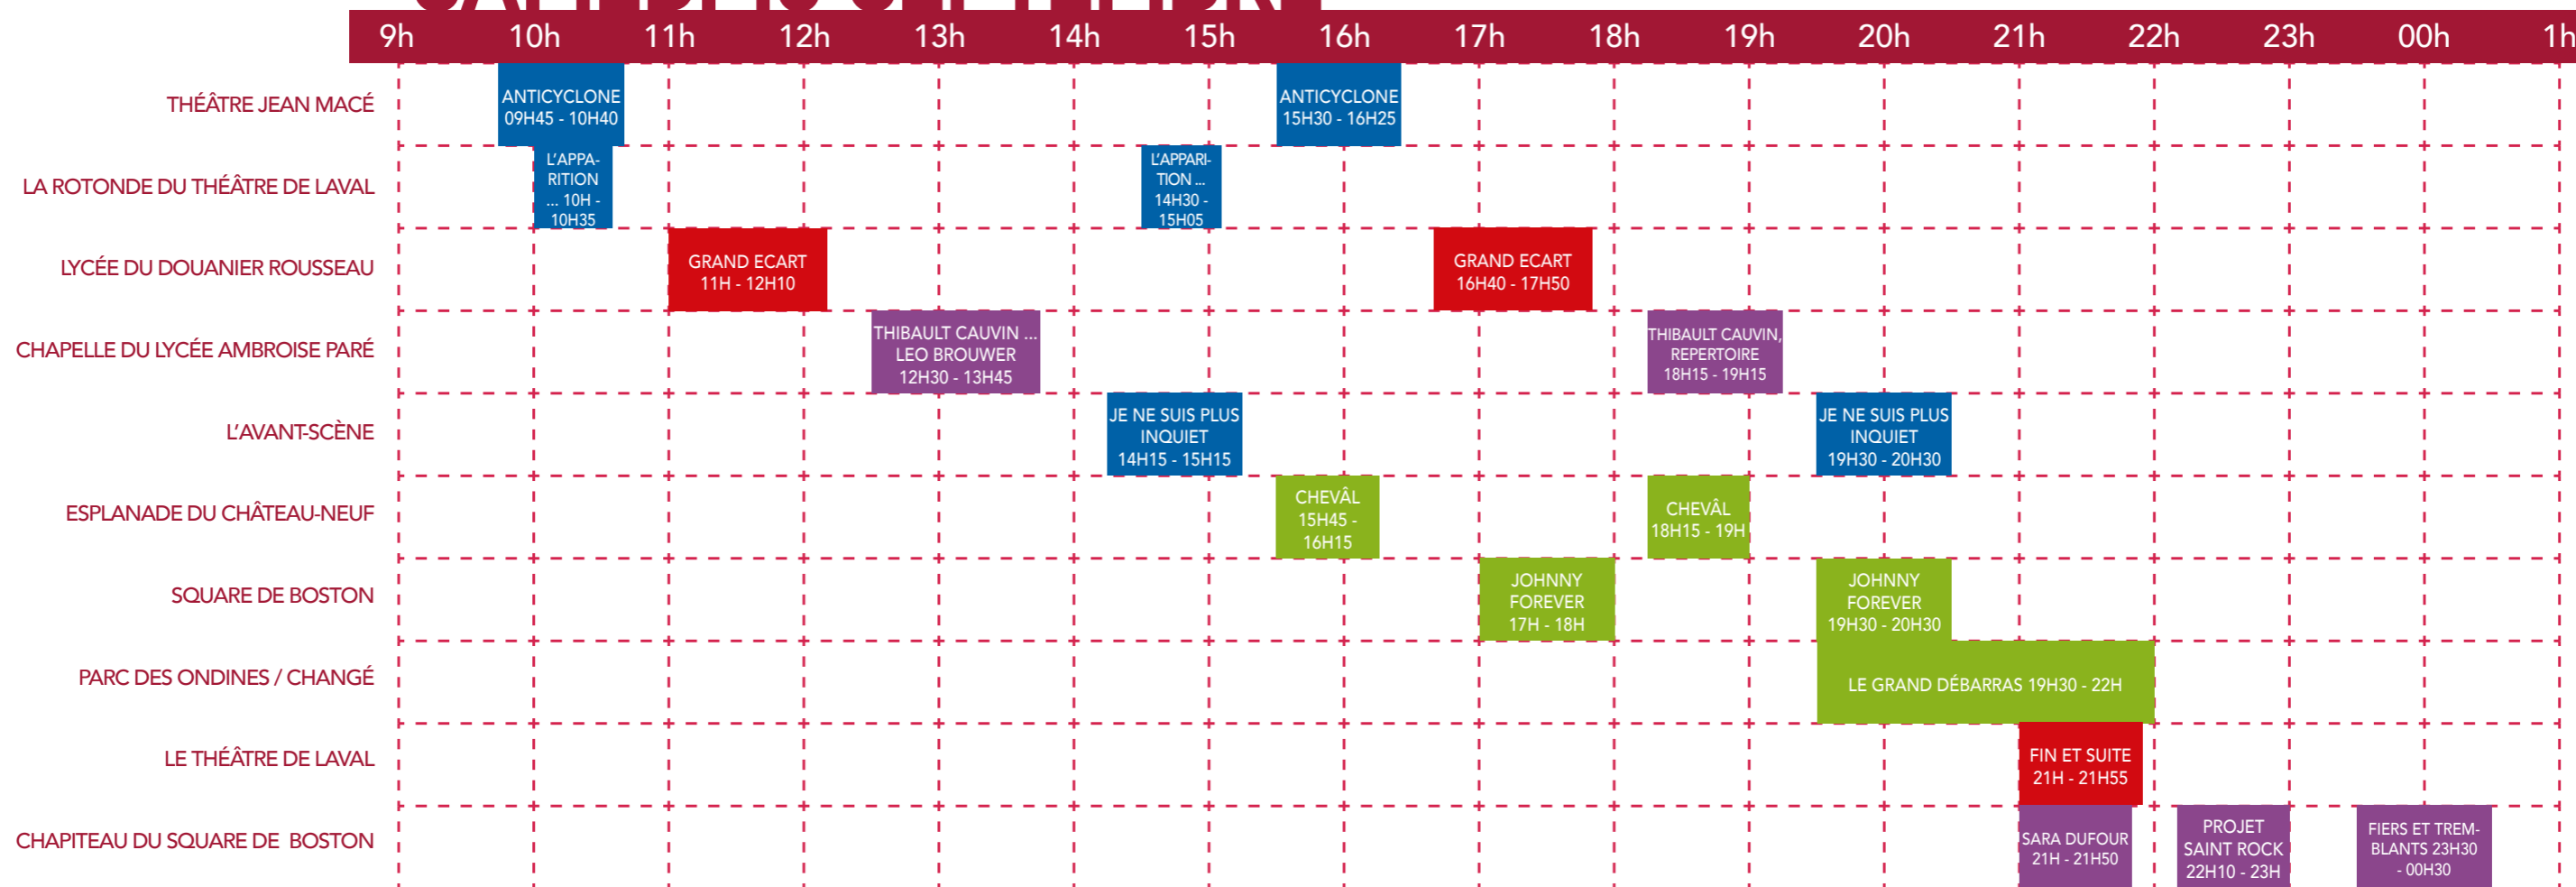

MERCREDI 15 SEPTEMBRE

JEUDI 16 SEPTEMBRE

	9h	10h	11h	12h	13h	14h	15h	16h	17h	18h	19h	20h	21h	22h	23h	00h	1h	
LA ROTONDE DU THÉÂTRE DE LAVAL	COUCOU 09H - 9H35		COUCOU 10H30 - 11H05					COUCOU 15H30 - 16H05										
LYCÉE DE L'IMMACULÉE CONCEPTION	LA REPRO- DUCTION... 09H - 09H45							LA REPRO- DUCTION... 15H30 - 16H15										
LES ONDINES / CHANGÉ	TCHATCHE 09H - 9H45					TCHATCHE 14H - 14H45												
CHAPITEAU DU SQUARE DE BOSTON		TASCABILISSIMO 10H - 11H							DERVICHE 16H40 - 17H50							J'AURAIS PRÉFÉRÉ... 21H30 - 22H30		
CHAPELLE DU LYCÉE AMBROISE PARÉ		DON QUICHOTTE 10H - 10H50			DON QUI- CHOTTE 12H45 - 13H35							PIANOÏD 20H - 21H						
LYCÉE DU DOUANIER ROUSSEAU			JIMMY ET SES SOEURS 11H20 - 12H25					JIMMY ET SES SOEURS 15H20 - 16H25										
THÉÂTRE JEAN MACÉ			UNE GOUTTE D'EAU DANS UN NUAGE 11H20 - 12H30								UNE GOUTTE D'EAU DANS UN NUAGE 18H10 - 19H20							
BAL PARQUET DU SQUARE DE BOSTON				BUFFET DES INTERNATIONAUX 12H30 - 14H														
L'AVANT-SCÈNE						A CEUX QUI NOUS ONT OFFENSÉS 14H - 15H05			A CEUX QUI NOUS ONT OFFENSÉS 16H45 - 17H50									
6 PAR 4										MUDDY GURDY 18H - 18H50		THE SELENITES BAND 19H10 - 20H						
SCOMAM												BRUT 20H - 20H55						
LE THÉÂTRE DE LAVAL																TOUS POUR UN 21H20 - 22H20		

VENDREDI 17 SEPTEMBRE

SAMEDI 18 SEPTEMBRE

DIMANCHE 19 SEPTEMBRE